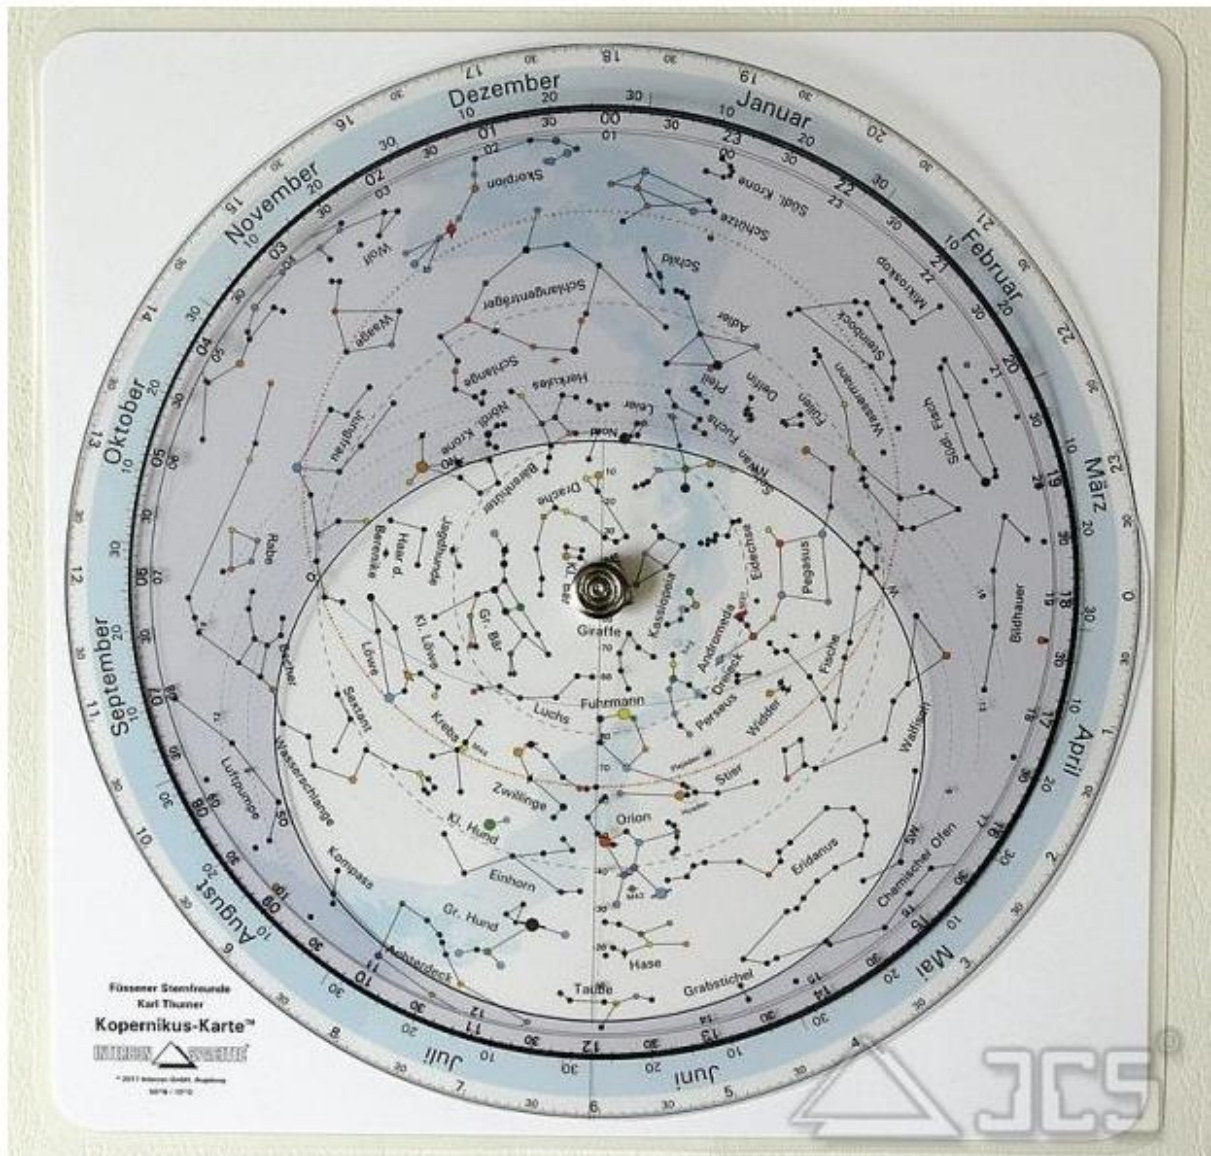

Preis: € 23,- €

Drehbare Sternkarte - Planisphäre

Die drehbare Sternkarte hat einen Durchmesser von 24cm.

Auf der Karte sind 62 Sternbilder und etwa 200 interessante Objekte für das Fernglas und den Feldstecher aufgezeichnet. Ausgewählte Sterne bis zur 5. Größe sind auch dabei. Der Einsteiger kann mit der Karte die hellsten Galaxien, Nebel, Doppelsterne usw. identifizieren.

Darüber hinaus kann auch mit dem Außenring und der Datums/Jahresskala die gegenwärtige Mondphase festgestellt werden!

Die Planisphäre ist für Mitteleuropa gemacht und ist auch auf 50° nördliche Breite eingestellt. Sie kann gut von ca. 45° bis 55° verwendet werden.

Technische Daten:

Durchmesser	24 cm
Anzahl Sternbilder	62
Anzahl Objekte	ca. 200 Objekte
Grenzgröße der Sterne	5. Größenklasse
Breitengrad	50° nördlicher Breite

Preis: € 11,90 €

Drehbare Kopernikus-Karte mit Durchmesser 20 cm

- klein und handlich
- ideal für unterwegs
- für Einsteiger
- wasserfest, robust, rollbar

Die handlichste Sternkarte unter den Modellen der Füssener Sternfreunde hat einen Durchmesser von rund 20 cm. Wie auch bei allen anderen Sternkarten steht die Lesbarkeit der Sternkarte bei Tag und Nacht an oberster Stelle. Der Druck muß kontrastreich sein und das gilt auch für das Lesen bei Nacht mit Rotlicht. Die Anzahl der Objekte beschränkt sich deswegen auch auf die Sterne, die zur Darstellung eines Sternbildes notwendig sind. An Deep Sky Objekten wurden nur die fünf wichtigsten aufgenommen: Orionnebel, Hyaden, Plejaden, Präsepe und der Andromedanebel.